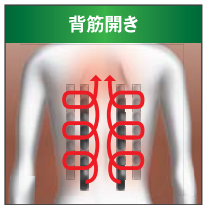

新感覚!! ハイブリッドメカ搭載!

大型のもみ玉(約9cm)を最新技術のデジタルメカで制御。
まるで、手のひらの付け根(手根)で、広くじんわりと揉み込まれているような、
コリの周辺から中心に向けてジワ〜とくる、もみ心地が実感できます。

約9cmの大型もみ玉

専門
もみ技

部位に合わせて25タイプ(基本技を含む)の多彩なもみ技が選べます。

独自のデジタルメカ制御

部位別の独立強弱調節

強弱
調節 8段階

強弱
調節 2段階

強弱
調節 8段階

専門
もみ技

肩口から腰までかかる適度なもみ圧が、凝った筋肉をもみほぐし、幅広い範囲に、解き放たれたような心地よさが伝わります。

肩筋ケア

背筋開き

背筋ケア

腰極もみ、腰極たたき

肩~腕

肩療マッサージ

背面から立ち上がるエアバッグで肩まわりの血行を促進します。

腕部エアマッサージ

片側4個のエアバッグが指先から腕にかけてポイントを刺激し、腕のコリや疲れをもみほぐします。

腰

骨盤周りのマッサージ

もも横、座エアバッグの組み合わせ動作で、骨盤周りの筋肉を「横から」+「下から」包み込むようにマッサージします。