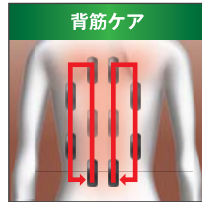

新感覚!! ハイブリッドメカ搭載!

大型のもみ玉(約9cm)を最新技術のデジタルメカで制御。
まるで、手のひらの付け根(手根)で、広くじんわりと揉み込まれているような、
コリの周辺から中心に向けてジワ〜とくる、もみ心地が実感できます。

約9cmの大型もみ玉

専門
もみ技

部位に合わせて25タイプ(基本技を含む)の多彩なもみ技が選べます。

独自のデジタルメカ制御

部位別の独立強弱調節

強弱
調節 8段階

強弱
調節 2段階

強弱
調節 8段階

専門
もみ技

肩口から腰までかかる適度なもみ圧が、凝った筋肉をもみほぐし、幅広い範囲に、解き放たれたような心地よさが伝わります。

肩筋ケア

背筋開き

背筋ケア

腰極もみ、腰極たたき

肩~腕

肩療マッサージ

背面から立ち上がるエアバッグで肩まわりの血行を促進します。

腕部エアマッサージ

片側4個のエアバッグが指先から腕にかけてポイントを刺激し、腕のコリや疲れをもみほぐします。

腰

骨盤周りのマッサージ

もも横、座エアバッグの組み合わせ動作で、骨盤周りの筋肉を「横から」+「下から」包み込むようにマッサージします。