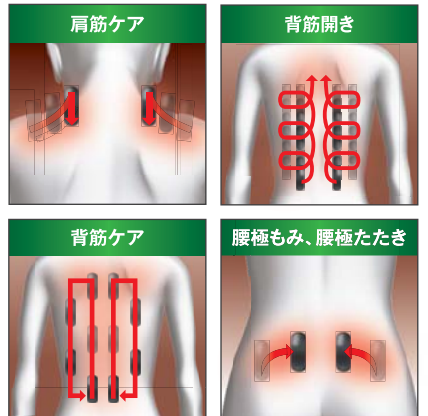

### 大型のもみ玉 **+** 最新技術の デジタルメカ制御

手のひらの付け根で  
広くじんわりと  
揉み込まれているような  
もみ心地

## 新感覚!! ハイブリッドメカ搭載!

大型のもみ玉(約9cm)を最新技術のデジタルメカで制御。  
まるで、手のひらの付け根(手根)で、広くじんわりと揉み込まれているような、  
コリの周辺から中心に向けてジワ〜とくる、もみ心地が実感できます。

約9cmの大型もみ玉

独自のデジタルメカ制御

部位別の独立強弱調節

強弱調節 8段階

強弱調節 2段階

強弱調節 8段階

専門  
もみ技

部位に合わせて25タイプ(基本技を含む)の多彩なもみ技が選べます。

専門  
もみ技

肩口から腰までかかる適度なもみ圧が、凝った筋肉をもみほぐし、幅広い範囲に、解き放たれたような心地よさが伝わります。

肩療マッサージ

背面から立ち上がるエアバッグで肩まわりの血行を促進します。

腕部エアーマッサージ

片側4個のエアバッグが指先から腕にかけてポイントを刺激し、腕のコリや疲れをもみほぐします。

骨盤周りのマッサージ

もも横、座エアバッグの組み合わせ動作で、骨盤周りの筋肉を「横から」+「下から」包み込むようにマッサージします。

ヒーター機能

足先とかかとに付いたヒーター機能で、足裏をじんわりと心地よくあたためることができます。

脚部エアーマッサージ

12個のエアバッグで、ふくらはぎから足裏までしっかり包み、圧迫・開放の繰り返して血行を促進します。

フットストレッチ機能

脚をエアバッグでしっかりとホールドし、下方へと引っ張るストレッチマッサージです。