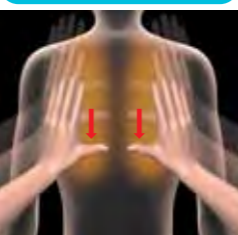

ストレッチ複合 いったん押し上げてゆっくりおろす手押し感覚ストレッチに、3Dモード機能を利用して、もみ、たたき、さざなみが同時に行える複合機能。

多彩で
飽きのこない
もみ技が
自慢です!

エアとメカの相乗作用で、
体の表面から奥に向かってもみほぐす!

509種類のマッサージ

メカ基本50種類、エア基本9種類、
メカ×エア=450種類、合計509種類

エアマッサージ、もみ、たたき、ストレッチ、指圧などの基本性能にもみ玉の前後の動きを加えた3Dモード、背筋を伸ばすように押すローリングを組み合わせて、なんと509種類ものマッサージを可能にします。

深もみ (もみ上げ)

激しいコリや全身疲労時に。下から上へ、肩に向かって深くもみほぐします。

深もみ (もみ下げ)

激しいコリや全身疲労時に。上から下へ、体の芯に向かって深くもみほぐします。

さすり

手のひらでやさしくさするようにマッサージ。ゆったりと身体をほぐします。

指圧

圧迫と弛緩の繰り返しで血行を促進します。

ストレッチ

押し上げ、引き下げの手押し感覚でコリをほぐします。

さざなみ

たたきながらも細かな動きで疲労をやわらげ、血行を促進します。

もみ上げ

下から上へ、筋肉のコリをじっくりもみほぐします。

もみ下げ

上から下へもみ下ろして筋肉の疲労をやわらげます。

たたき

もみ玉のリズミカルな連打で筋肉の疲れをとります。

背筋のはし (全体・部分)

背筋をのぼすようにローリングします。

大容量エアコンプレッサー搭載
エアのパワーをより強力に!

**パワフル&
スムーズマッサージ**

コンプレッサー

エアバッグの増加、
5段階の強弱調整でより細やかに。
**24個のエアバッグ&
強弱5段階**