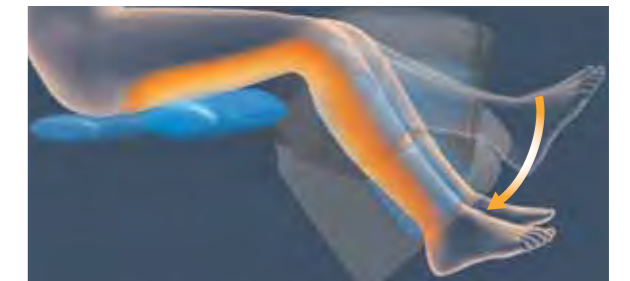

疲れの潜んでいる、忘れがちな部分をもみほぐす！

でんぶ 臀部からもも裏をマッサージ

エアによる持ち上げるようなソフトな面刺激で、臀部からもも裏の筋肉をほぐし、足の付け根の血行を促進します。

独自
機能

心地よいバイブレーションが、疲れをほぐす！

脚バイブ

ふくらはぎ部分にバイブレーター機能を搭載しました。継続的で心地よい振動がエアーマッサージと同時に味わえ、血行を促進して筋肉の疲れをほぐします。

脚にたまっている血液に、効果的に作用！

ふくらはぎマッサージ

ふくらはぎの下部→上部の順で、圧迫と開放を繰り返すマッサージをします。この乳搾りのような刺激で、たまりがちな下半身の血液を心臓に戻す脚の大切な役割である、ミルキング作用を高めます。

新機能

膝にもストレッチが必要です！

Newフットストレッチ

座面のエアバッグでももを押し上げながら、脚をつかんでゆっくりと下げることで膝と下半身をストレッチ。膝関節を優しく伸ばす感覚でマッサージし、むくみがちな脚の血行を促進させます。

独自機能の数々とそれを支える技術。 しかも、使いやすさを兼ね備えています。

独自機能

人それぞれ、
その時々
の背中
のラインを検出!

体型
センサー

3Dポイント
ナビシステム

独自機能

手技に迫る多彩なもみ技を実現!
3Dモードマッサージ

手だけでなく腕全体の動きをとり入れました。さざなみ、たたき、もみ上げ、もみ下げなどの基本機能に、さらに前後の動きを加えた多彩で立体的なもみ技は、まさにプロのハンドマッサージ感覚です。

ストレッチ複合 いったん押し上げてゆっくりおろす手押し感覚ストレッチに、3Dモード機能を利用して、もみ、たたき、さざなみが同時に行える複合機能。

多彩で
飽きのこない
もみ技が
自慢です!

エアとメカの相乗作用で、
体の表面から奥に向かってもみほぐす!

509種類のマッサージ

メカ基本50種類、エア基本9種類、
メカ×エア=450種類、合計509種類

エアマッサージ、もみ、たたき、ストレッチ、指圧などの基本性能にもみ玉の前後の動きを加えた3Dモード、背筋を伸ばすように押すローリングを組み合わせて、なんと509種類ものマッサージを可能にします。