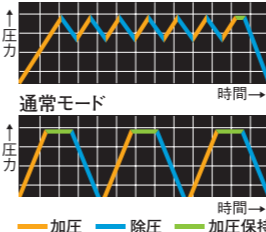

たたき

もみ玉のリズミカルな連打で筋肉の疲れをとります。

背筋のはし (全体・部分)

背筋をのぼすようにローリングします。

大容量エアコンプレッサー搭載
エアのパワーをより強力に!

**パワフル&
スムーズマッサージ**

コンプレッサー

エアバッグの増加、
5段階の強弱調整でより細やかに。
**24個のエアバッグ&
強弱5段階**

気になるメカ・モーター
作動音を大幅軽減!
**当社比20%の
静音化を実現**

新型
リモコン

いろいろな情報が画面にわかりやすく表示されます。フタを開けるとマニュアル操作、閉じるとシンプルな自動コース操作と分けて使いやすくなりました。

リピート機能

ボタンを押すと、現在の動作を繰り返す

エアマッサージ
選択ボタン

肩ぐらうマッサージ
(強弱5段階)

パルスモード

エアの優しさに、繊細な手の感覚をプラスしたパルスモード。1つの部位でエアによる加圧、加圧保持、除圧を7回繰り返すリズミカルな刺激で血行を促進します。

パルスモード

見やすい液晶画面

自動コース
充実の10コースを
自由に選択

強さ調節
体調に合わせて
強弱5段階
から選択可能

スキップ機能
ボタンを押すたびに、
次の動作に移行

リクライニングの角度調節
オットマンの角度調節

フタを開ける

マニュアル操作パネル

新技術が
こんなに
使いやすい!

メカの強さ調節

エアマッサージ
選択ボタン

エアの強さ調節

パルスモード

自動コース(充実の10コース)

その時の気になる部位と、体調により好みのコースが選べます。